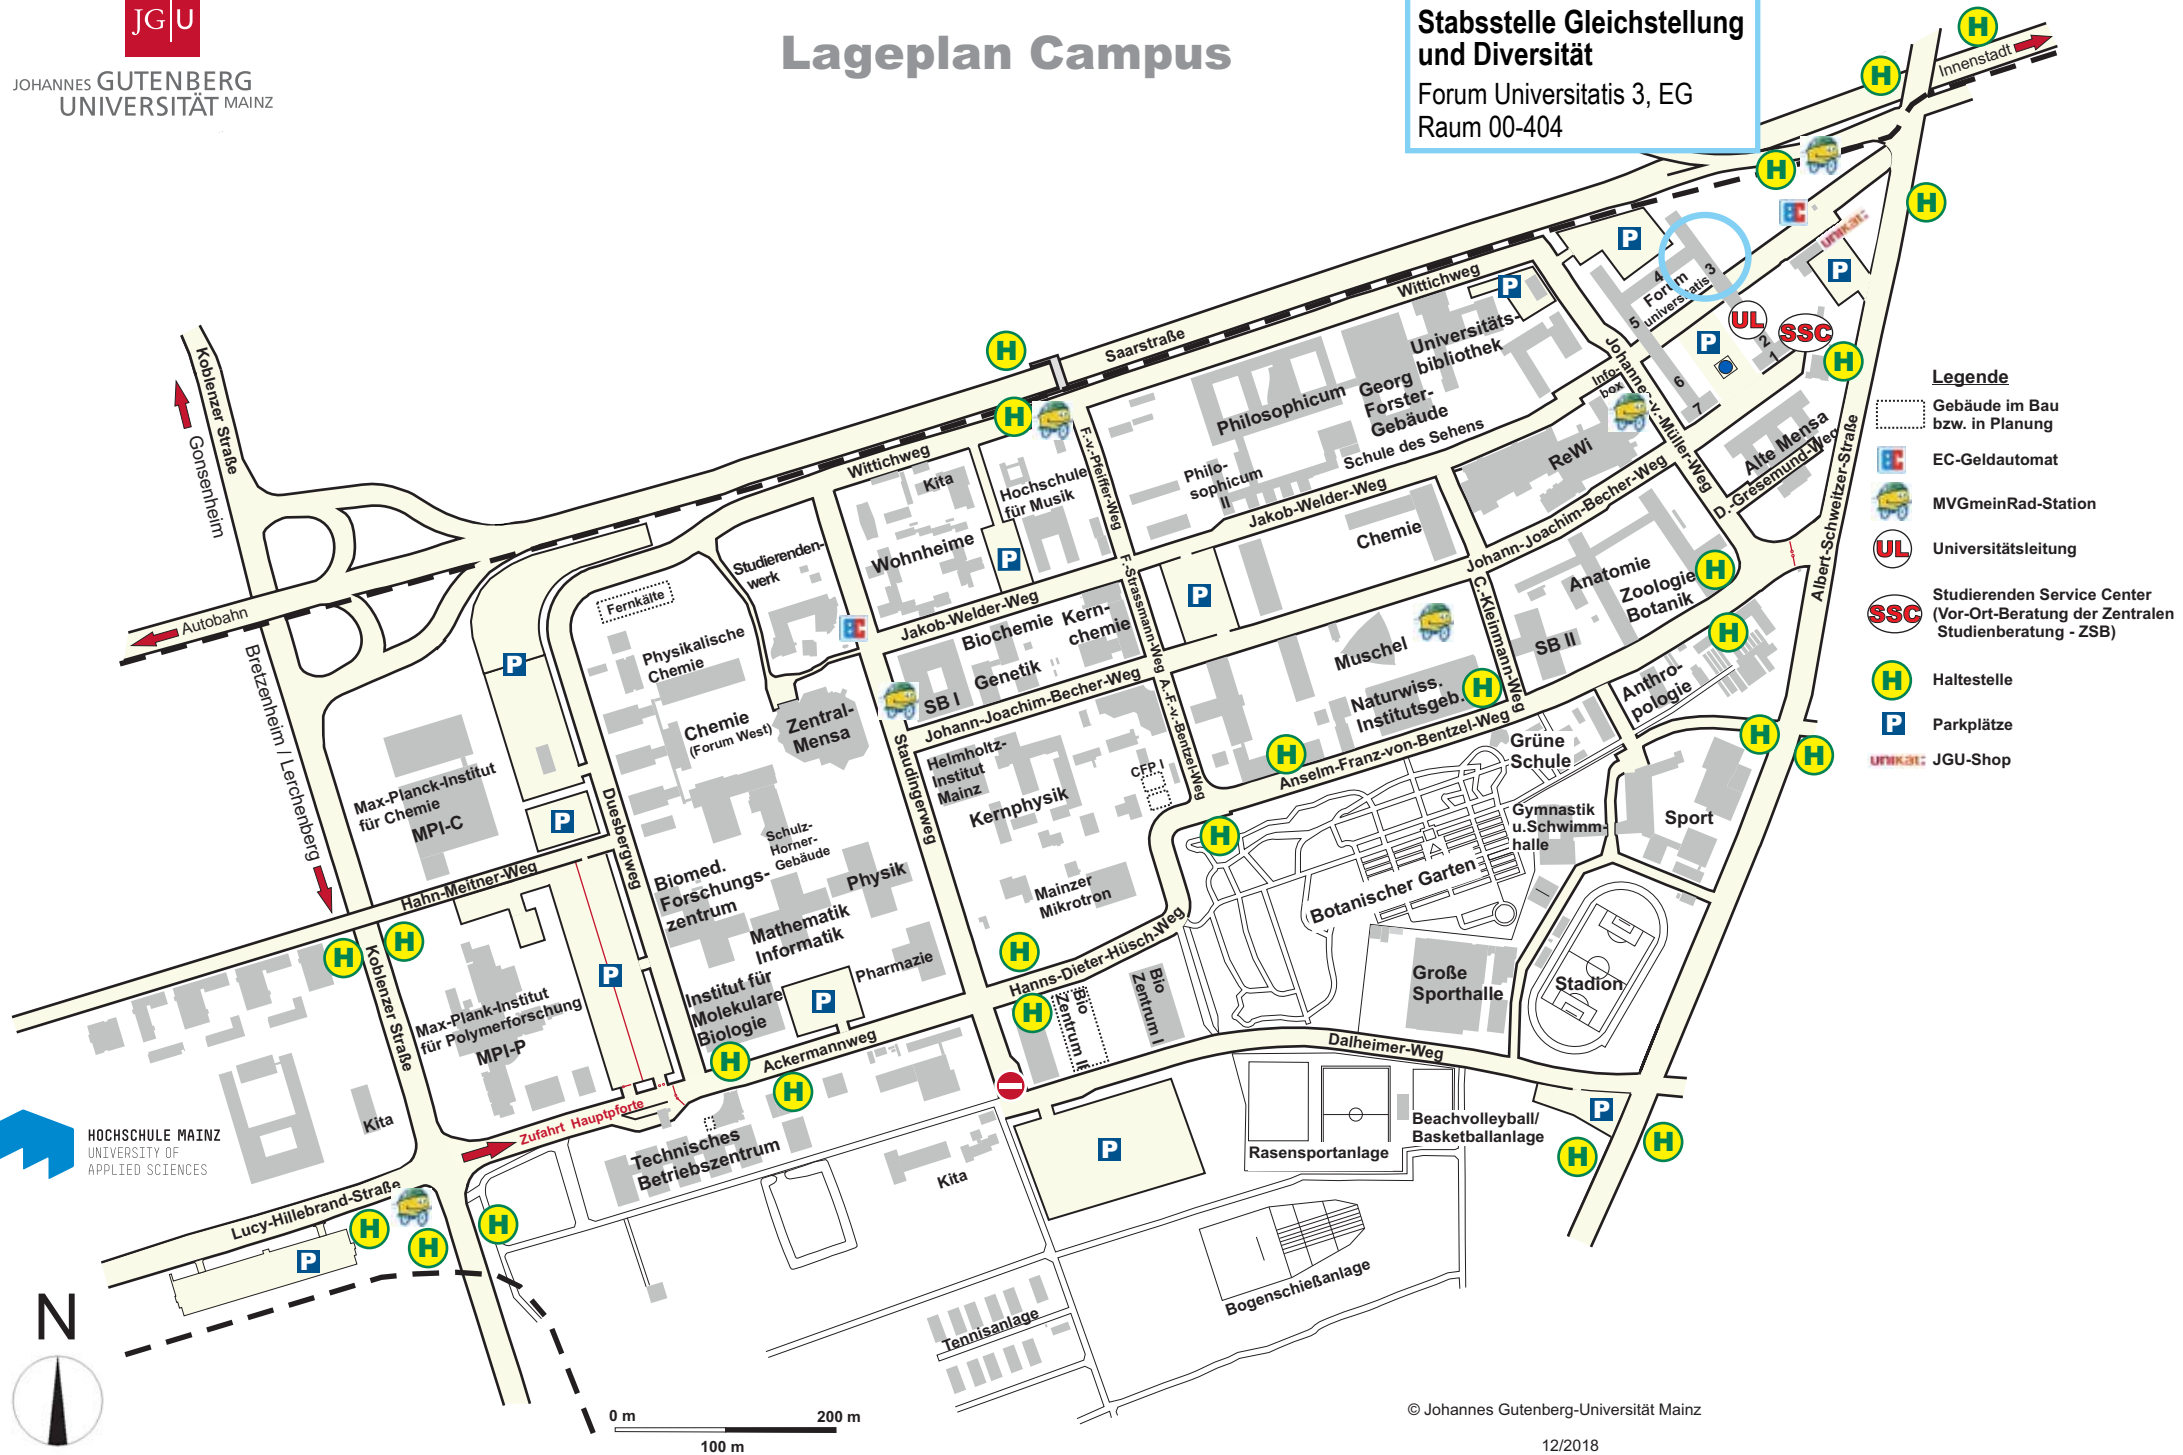

# Lageplan Campus

## Stabsstelle Gleichstellung und Diversität

Forum Universitäts 3, EG  
Raum 00-404

### Legende

- Gebäude im Bau bzw. in Planung
- EC-Geldautomat
- MVGmeiRad-Station
- Universitätsleitung
- Studierenden Service Center (Vor-Ort-Beratung der Zentralen Studienberatung - ZSB)
- Haltestelle
- Parkplätze
- JGU-Shop